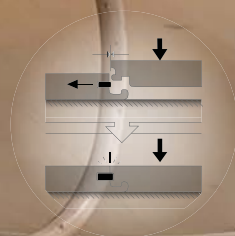

ZÁMEK G5

Jednoduchou montáž
umožňuje zámek G5

**SCHODOVÉ HRANY
PRO KAŽDOU PODLAHU**

Do 4 týdnů k dodání
schodové hrany vyrobené
přímo z podlahových lamel
pro Vaše perfektní schody

**IDEÁLNÍ PRO PODLAHOVÉ
TOPENÍ**