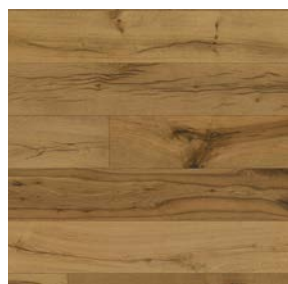

DŘEVENÉ PODLAHY TŘÍVRSTVÉ

FLOOR!T®

DER HOLZFUSSBODEN

SUPER - RUSTIK XL v oxidativním oleji

SUPER - RUSTIK XL

FORMÁT: 15 x 260 x 2 200 mm

TŘÍDĚNÍ RUSTIC
OXIDATIVNÍ OLEJ, KARTÁČ
4V MAXIFÁZE
NÁŠLAP 4 mm
ZÁMEK DROP DOWN

1 606 Kč

1 365 Kč

1 128 Kč bez DPH

-15%

Akce platí od 22. 5. 2023 do 30. 6. 2024

Dub rustikální
přírodní oxidativní olej

SKLADEM

Skladem v Hodoníně včetně
schodových lišt

PŘIROZENÝ VZHLED

Kartáčovaný povrch
ošetřený kvalitním olejem
zajišťuje přírodní vzhled

DROP DOWN

Jednoduchou montáž
umožňuje spolehlivý zámek
DROP DOWN

SCHODOVÉ HRANY PRO KAŽDOU PODLAHU

Do 4 týdnů k dodání
schodové hrany vyrobené
přímo z podlahových lamel
pro Vaše perfektní schody

IDEÁLNÍ PRO PODLAHOVÉ TOPENÍ

Všechny podlahy
jsou vhodné pro podlahové
vytápění

Dub rustikální oxidativní olej