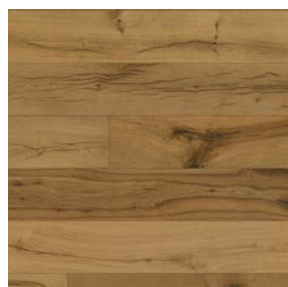

DŘEVENÉ PODLAHY TŘÍVRSTVÉ

FLOOR!T®

DER HOLZFUSSBODEN

SUPER - RUSTIK v oxidativním oleji

SUPER - RUSTIK

FORMÁT: 14 x 190 x 1 900 mm

TŘÍDĚNÍ RUSTIC

OXIDATIVNÍ OLEJ, KARTÁČ

4V MAXIFÁZE

NÁŠLAP 3 mm

ZÁMEK DROP DOWN

1 431 Kč

1 274 Kč

1 053 Kč bez DPH

-11%

Akce platí od 22. 5. 2023 do 30. 6. 2024

Dub rustikální
přírodní oxidativní olej